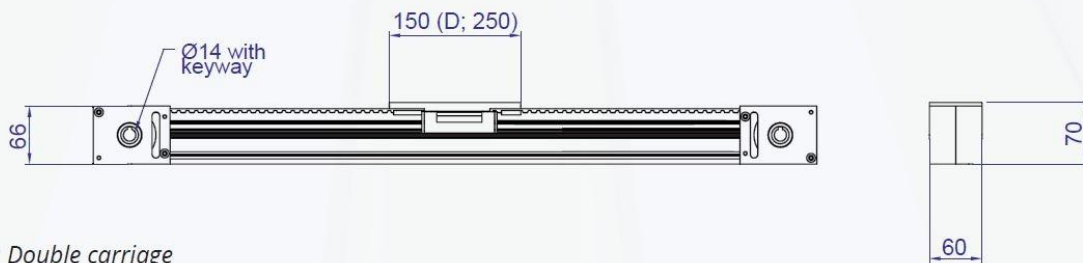

## LT2-TR-S20(D)

\* D: Double carriage