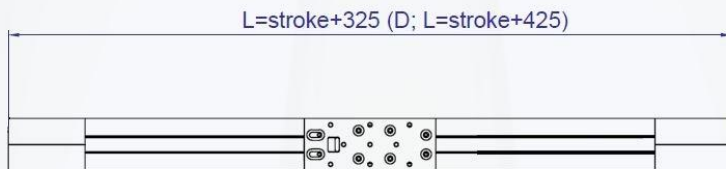

## LT2-TR-S20(D)

\* D: Double carriage